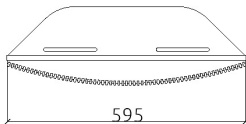

artnovion

Eiger - basová past HP

Usually the most noticeable problems in a recording or post-production studio are caused by low frequencies, and are often overlooked in traditional acoustic treatments. Eiger is a high performance Bass Trap, carefully developed by our R&D department to treat low frequencies.

With its classic and delicate design Eiger is ideal for Home Cinemas and Hi-Fi rooms. Craft truly unique ambiances with this symbiosis of acoustic performance and design.

Krásný, klasický dřevěný panel.

Akustické vlastnosti:

Nízkofrekvenční absorpční rozsah: %* $' < n a ž , $$$ Hz

FG Provedení v kategorii nábytek (požární odolnost)

Rozměry: 595 x 595 x 201 mm

Hmotnost: 8,85 kg*

Počet kusů v balení: 1

Hmotnost balení: 11 kg*

Instalace - mechanická

Rozměry balení: 640 x 385 x 640 mm

Bílá

Třešeň

Hnědá

Červená

Wengé