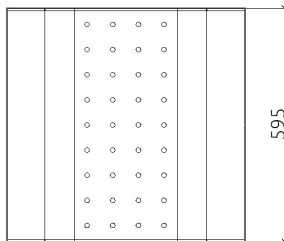

artnovion

Eiger - basová past HP

Usually the most noticeable problems in a recording or post-production studio are caused by low frequencies, and are often overlooked in traditional acoustic treatments. Eiger is a high performance Bass Trap, carefully developed by our R&D department to treat low frequencies.

With its classic and delicate design Eiger is ideal for Home Cinemas and Hi-Fi rooms. Craft truly unique ambiances with this symbiosis of acoustic performance and design.

Krásný, klasický dřevěný panel.

Akustické vlastnosti:

Nízkofrekvenční absorpční rozsah: %* $' < n a ž , $$$ Hz

FG Provedení v kategorii nábytek (požární odolnost)

Rozměry: 595 x 595 x 201 mm

Hmotnost: 8,85 kg*

Počet kusů v balení: 1

Hmotnost balení: 11 kg*

Instalace - mechanická

Rozměry balení: 640 x 385 x 640 mm

Bílá

Třešeň

Hnědá

Červená

Wengé